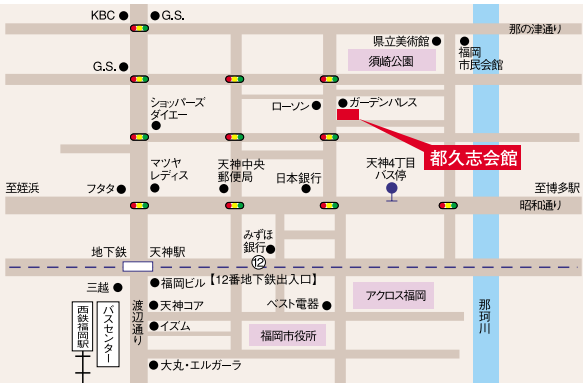

# 会場案内図

## 都久志会館

福岡市中央区天神4-8-10

●地下鉄天神駅から徒歩8分 ●西鉄福岡駅・バスセンターから徒歩10分

●天神四丁目バス停から徒歩3分